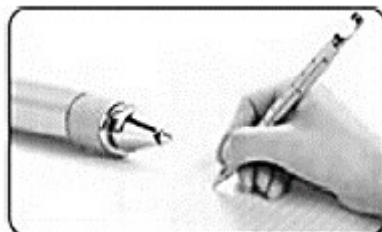

### Dane produktu:

- wymiary: 11 x 142 mm
- waga: 30 g.

### Użytkowanie

Długopis: Przekręć uchwyt pióra, aby wysunąć i schować wkład.

Linijka: Linijka znajduje się na zewnętrznej stronie uchwytu. Jest raz w centymetrach jednostkowych, raz w calach.

Otwieracz do butelek: Otwieracz do butelek znajduje się na końcu długopisu.