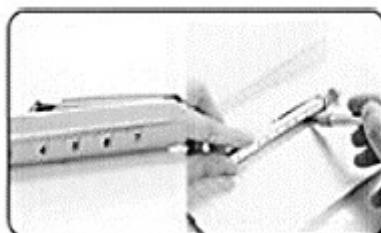

### Dane produktu:

- wymiary: 11 x 142 mm
- waga: 30 g.

### Użytkowanie

Długopis: Przekręć uchwyt pióra, aby wysunąć i schować wkład.

Linijka: Linijka znajduje się na zewnętrznej stronie uchwytu. Jest raz w centymetrach jednostkowych, raz w calach.

Otwieracz do butelek: Otwieracz do butelek znajduje się na końcu długopisu.