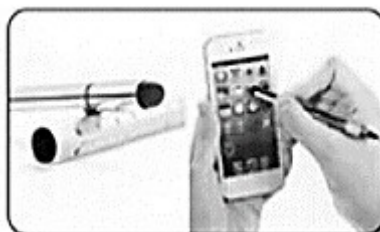

### Użytkowanie

Długopis: Przekręć uchwyt pióra, aby wysunąć i schować wkład.

Linijka: Linijka znajduje się na zewnętrznej stronie uchwytu. Jest raz w centymetrach jednostkowych, raz w calach.

Otwieracz do butelek: Otwieracz do butelek znajduje się na końcu długopisu.

Uchwyt na smartfon: Umieść długopis na płaskiej powierzchni z otwieraczem do butelek skierowanym do góry. Włóż swój smartfon.

Klucz imbusowy: Klucz imbusowy znajduje się z tyłu trzpienia.

Rysik: Odkręć rękojeść długopisu w kierunku przeciwnym do ruchu wskazówek zegara, aby go użyć.